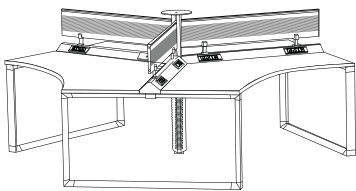

Centro de trabajo 3 Dakota
CT3.DAK | 246 x 246