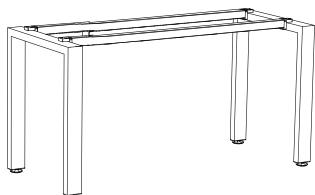

CT2L.MAX 240	240 x 60
CT2L.MAX 280	280 x 60

Centro de Trabajo Max "T"
Arko o Kuadro

CT2T.MAX 240	240 x 60 + 90 X 50
CT2T.MAX 280	280 x 60 + 90 X 50

Centro de Trabajo Max "Z"
Arko o Kuadro

CT2Z.MAX 240	240 x 60 + 90 X 50
CT2Z.MAX 280	280 x 60 + 90 X 50

Centro de Trabajo Max "F"
Arko o Kuadro

CT2F.MAX 240	240 x 60 + 90 X 50
CT2F.MAX 280	280 x 60 + 90 X 50

MOBILIARDI

ARKO

Escritorio Escuadra Max
Arko o Kuadro

EE.MAX 150	150 x 70 + 90 x 50
EE.MAX 190	190 x 70 + 120 x 50

Escritorio Recto Max
Arko o Kuadro

ER.MAX 150	150 x 70
ER.MAX 190	190 x 70

IDItalian
design

Mobiliardi México

MOBILIARDI

ARKO - QUADRO

Escritorio Escuadra Max
con Faldon y Archivero
Arko o Kuadro

EE.MAX 150	150 x 70 + 90 x 50
EE.MAX 190	190 x 70 + 120 x 50