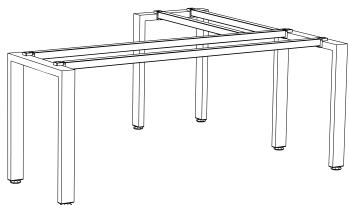

CT2L.MAX 240	240 x 60
CT2L.MAX 280	280 x 60

Centro de Trabajo Max "T"
Arko o Kuadro

CT2T.MAX 240	240 x 60 + 90 X 50
CT2T.MAX 280	280 x 60 + 90 X 50

Centro de Trabajo Max "Z"
Arko o Kuadro

CT2Z.MAX 240	240 x 60 + 90 X 50
CT2Z.MAX 280	280 x 60 + 90 X 50

Centro de Trabajo Max "F"
Arko o Kuadro

CT2F.MAX 240	240 x 60 + 90 X 50
CT2F.MAX 280	280 x 60 + 90 X 50

MOBILIARDI

ARKO

Escritorio Escuadra Max
Arko o Kuadro

EE.MAX 150	150 x 70 + 90 x 50
EE.MAX 190	190 x 70 + 120 x 50

Escritorio Recto Max
Arko o Kuadro

ER.MAX 150	150 x 70
ER.MAX 190	190 x 70

IDItalian
design

Mobiliardi México

MOBILIARDI

ARKO - QUADRO

Escritorio Escuadra Max
con Faldon y Archivero
Arko o Kuadro

EE.MAX 150	150 x 70 + 90 x 50
EE.MAX 190	190 x 70 + 120 x 50