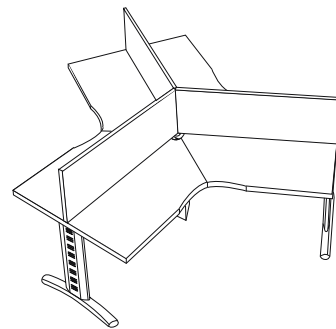

Set Escritorio Gerencial Miami	
Cubierta Bala	170 x 75 x 120
Cub. Escuadra	170 x 60 x 120

Mobiliardi México

MOBILIARDI

ESTACIONES

Centro de Trabajo Lineal Miami	
CT2.MIA	270 → 340

Centro de Trabajo de 3 Miami	
CT3.MIA	Diametro 282 → 376