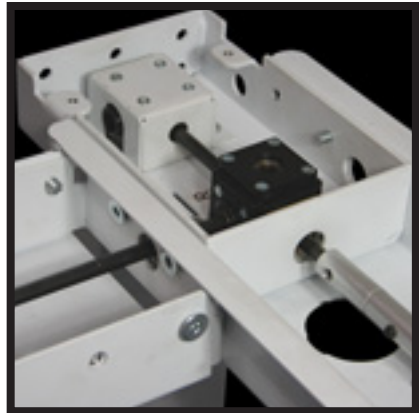

Mesas de Juntas Ejecutivas Max Arko	
EMJ.MAX 190	190 x 120
EMJ.MAX 240	240 x 120

MOBILIARDI

ARKO

IDItalian
design

Mobiliardi
Mexico, SA DE C.V.

IDItalian
design

MOBILIARDI

CALIFORNIA