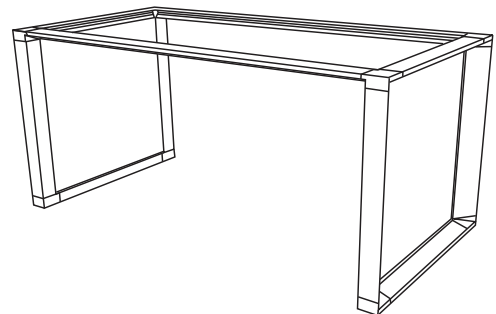

Mobiliardi México

MOBILIARDI

CHICAGO

Escritorio Escuadra Chicago
EE.CHI 180 | 180 x 80 + 90 x 50

Escritorio Recto Chicago
ER.CHI 160 | 160 x 80

IDItalian
design

Mobiliardi México

MOBILIARDI

NEVADA

Escritorio Nevada	
ER.NEV	160 x 80

ID  Italian
design

Mobiliardi México

MOBILIARDI

CLICK

Mesa de Juntas Click	
M.CLICK 240	240 x 120

Escritorio Escuadra Click	
EE.CLICK 120	120 x 75 + 90 X 35
EE.CLICK 160	160 x 75 + 120 X 45
EE.CLICK 190	190 x 75 + 120 X 45