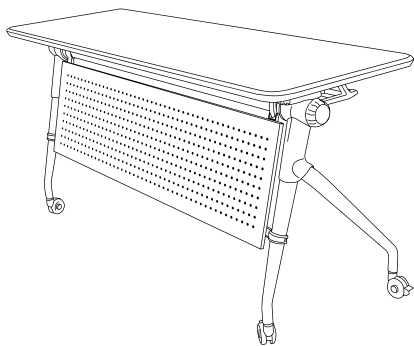

ER.FA.ALA 160	160 x 80
---------------	----------

ID Italian
design

Mesa de Juntas Alabama

M.ALA 180	180 x 90
EM.EJE.ALA 280	280 x 140

IDItalian
design

MOBILIARDI

YORK

Mesa Abatible York
EM.YORK 150 x 55