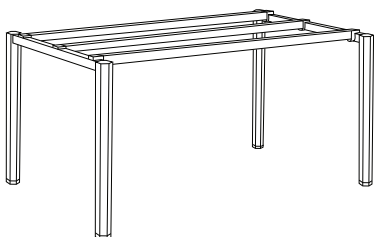

MOBILIARDI

IDItalian
design

Mobiliardi México

MOBILIARDI

ALABAMA

Escritorio Escuadra Alabama

EE.FA.ALA 160	160 x 80 + 90 x 45
EE.FA.ALA 200	200 x 100 + 100 x 50

Escritorio Recto Alabama

ER.FA.ALA 160	160 x 80
---------------	----------

ID Italian
design

Mesa de Juntas Alabama

M.ALA 180	180 x 90
EM.EJE.ALA 280	280 x 140

IDItalian
design

MOBILIARDI

YORK

Mesa Abatible York
EM.YORK 150 x 55