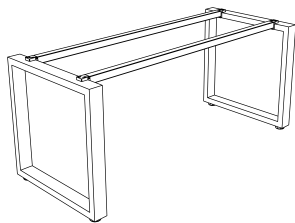

LÍNEA CLICK

RECEPCIONES

MOBILIARIO

ACCESORIOS

IDItalian
design

Centro de Trabajo en Espejo Arko o Kuadro	
CT2E.MAX 120	120 x 120
CT2E.MAX 140	140 x 120
CT2E.MAX 160	160 x 120

MOBILIARDI

QUADRO

Escritorio Recto Max
Arko o Kuadro

ER.MAX 150	150 x 70
ER.MAX 190	190 x 70

Escritorio Escuadra Max
Arko o Kuadro

EE.MAX 150	150 x 70 + 90 x 50
EE.MAX 190	190 x 70 + 120 x 50

Centro de Trabajo Max Lineal
Arko o Kuadro

CT2L.MAX 240	240 x 60
CT2L.MAX 280	280 x 60

Centro de Trabajo Max "T"
Arko o Kuadro

CT2T.MAX 240	240 x 60 + 90 X 50
CT2T.MAX 280	280 x 60 + 90 X 50

Centro de Trabajo Max "Z"
Arko o Kuadro

CT2Z.MAX 240	240 x 60 + 90 X 50
CT2Z.MAX 280	280 x 60 + 90 X 50