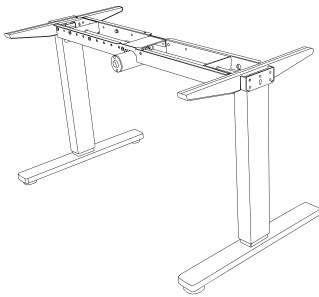

Mesas de Juntas Ejecutivas Max Arko	
EMJ.MAX 190	190 x 120
EMJ.MAX 240	240 x 120

MOBILIARDI

ARKO

IDItalian
design

Mobiliardi
Mexico, SA DE C.V.

IDItalian
design

MOBILIARDI

CALIFORNIA

Escritorio Recto California		
ER CAL	120 → 190	Altura 68 → 120

Escritorio Escuadra California		
EE.CAL	120 → 190 + 145 → 180	Altura 68 → 120

MOBILIARDI

CALIFORNIA DOBLE

LINEA DAKOTA

MOBILIARDI

ID  Italian
design