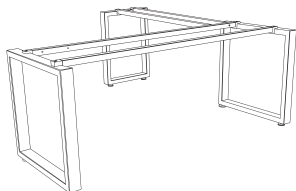

LÍNEA CLICK

RECEPCIONES

MOBILIARIO

ACCESORIOS

IDItalian
design

Centro de Trabajo en Espejo Arko o Kuadro	
CT2E.MAX 120	120 x 120
CT2E.MAX 140	140 x 120
CT2E.MAX 160	160 x 120

MOBILIARDI

QUADRO

Escritorio Recto Max
Arko o Kuadro

ER.MAX 150	150 x 70
ER.MAX 190	190 x 70

Escritorio Escuadra Max
Arko o Kuadro

EE.MAX 150	150 x 70 + 90 x 50
EE.MAX 190	190 x 70 + 120 x 50

Centro de Trabajo Max Lineal
Arko o Kuadro