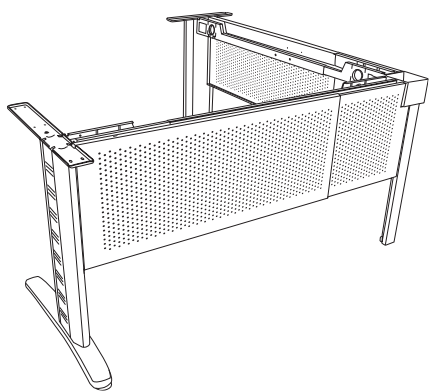

Escritorio Escuadra Miami Esquinero	
EE.Q.MIA	135 → 175 x 148 → 188

IDItalian
design