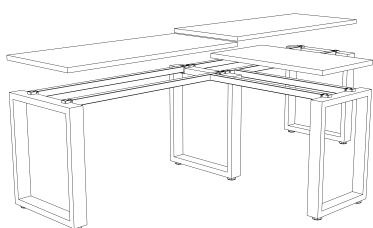

Escritorio Recto Max
Arko o Kuadro

ER.MAX 150	150 x 70
ER.MAX 190	190 x 70

Escritorio Escuadra Max
Arko o Kuadro

EE.MAX 150	150 x 70 + 90 x 50
EE.MAX 190	190 x 70 + 120 x 50

Centro de Trabajo Max Lineal
Arko o Kuadro

CT2L.MAX 240	240 x 60
CT2L.MAX 280	280 x 60

Centro de Trabajo Max "T"
Arko o Kuadro

CT2T.MAX 240	240 x 60 + 90 X 50
CT2T.MAX 280	280 x 60 + 90 X 50

Centro de Trabajo Max "Z"
Arko o Kuadro

CT2Z.MAX 240	240 x 60 + 90 X 50
CT2Z.MAX 280	280 x 60 + 90 X 50