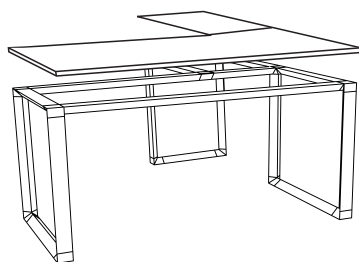

Mesas de Juntas Ejecutivas Max Arko	
EMJ.MAX 190	190 x 120
EMJ.MAX 240	240 x 120

MOBILIARDI

ARKO

IDItalian
design

Mobiliardi
Mexico, SA DE C.V.

IDItalian
design

MOBILIARDI

CALIFORNIA

Escritorio Recto California		
ER CAL	120 → 190	Altura 68 → 120

Escritorio Escuadra California		
EE.CAL	120 → 190 + 145 → 180	Altura 68 → 120

MOBILIARDI

CALIFORNIA DOBLE

LINEA DAKOTA

MOBILIARDI

ID  Italian
design

MOBILIARDI

DAKOTA

Escritorio Escuadra Dakota

EE.DAK 160	160 x 80 + 90 X 55
EE.DAK 180	180 x 90 + 90 X 55

Mesa Dakota

M.DAK	90 x 90
-------	---------

IDitalian
design

MOBILIARDI LINEA DAKOTA