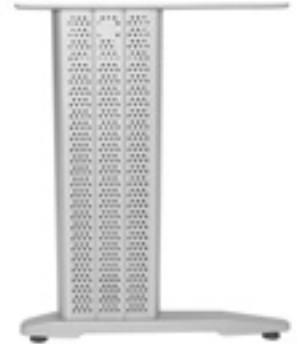

PATA ATLANTA 60
Largo 60 Alt. 72.5