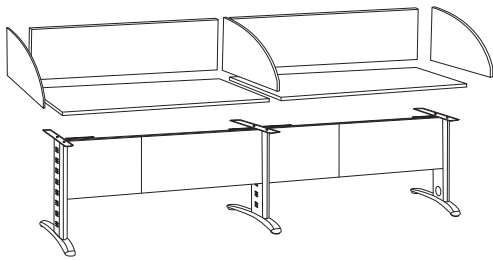

Set Escritorio Gerencial Miami	
Cubierta Bala	170 x 75 x 120
Cub. Escuadra	170 x 60 x 120

Mobiliardi México

MOBILIARDI

ESTACIONES

Centro de Trabajo Lineal Miami	
CT2.MIA	270 → 340

Centro de Trabajo de 3 Miami	
CT3.MIA	Diametro 282 → 376