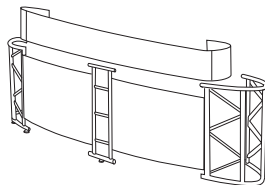

Escritorio Recto Click	
ER.CLICK 120	120 x 75
ER.CLICK 160	160 x 75
ER.CLICK 190	190 x 75

IDItalian
design

Mobiliardi México

MOBILIARDI

MONTANA

Recepción Montana 3

E.REC.MON.3 | 240 x 70 + 160 X 32

IDItalian
design