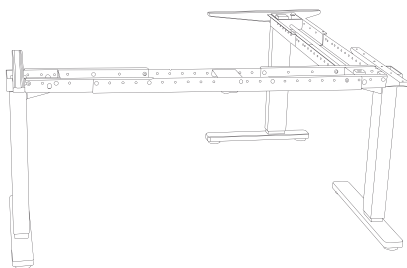

Mesas de Juntas Ejecutivas Max Arko	
EMJ.MAX 190	190 x 120
EMJ.MAX 240	240 x 120

MOBILIARDI

ARKO

IDItalian
design

Mobiliardi
Mexico, SA DE C.V.

IDItalian
design

MOBILIARDI

CALIFORNIA

Escritorio Recto California		
ER CAL	120 → 190	Altura 68 → 120

Escritorio Escuadra California		
EE.CAL	120 → 190 + 145 → 180	Altura 68 → 120

MOBILIARDI

CALIFORNIA DOBLE

LINEA DAKOTA

MOBILIARDI

ID  Italian
design

MOBILIARDI

DAKOTA

Escritorio Escuadra Dakota

EE.DAK 160	160 x 80 + 90 X 55
EE.DAK 180	180 x 90 + 90 X 55

Mesa Dakota

M.DAK	90 x 90
-------	---------

IDitalian
design

MOBILIARDI LINEA DAKOTA