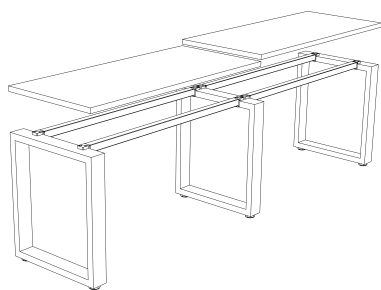

Escritorio Recto Max
Arko o Kuadro

ER.MAX 150	150 x 70
ER.MAX 190	190 x 70

Escritorio Escuadra Max
Arko o Kuadro

EE.MAX 150	150 x 70 + 90 x 50
EE.MAX 190	190 x 70 + 120 x 50

Centro de Trabajo Max Lineal
Arko o Kuadro

CT2L.MAX 240	240 x 60
CT2L.MAX 280	280 x 60

Centro de Trabajo Max "T"
Arko o Kuadro

CT2T.MAX 240	240 x 60 + 90 X 50
CT2T.MAX 280	280 x 60 + 90 X 50

Centro de Trabajo Max "Z"
Arko o Kuadro

CT2Z.MAX 240	240 x 60 + 90 X 50
CT2Z.MAX 280	280 x 60 + 90 X 50