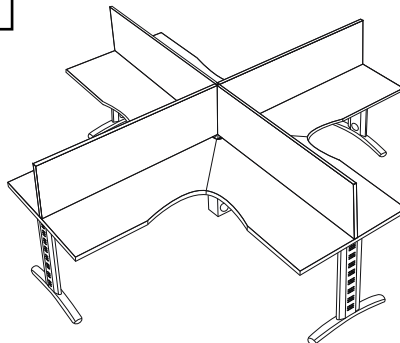

Set Escritorio Gerencial Miami	
Cubierta Bala	170 x 75 x 120
Cub. Escuadra	170 x 60 x 120

Mobiliardi México

MOBILIARDI

ESTACIONES

Centro de Trabajo Lineal Miami	
CT2.MIA	270 → 340

Centro de Trabajo de 3 Miami	
CT3.MIA	Diametro 282 → 376