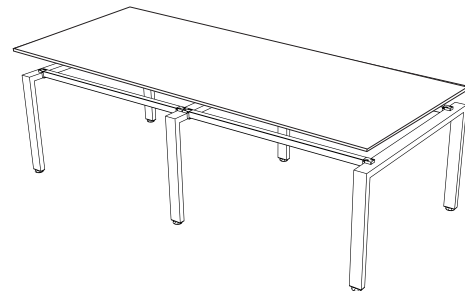

Escritorio Recto Max
Arko o Kuadro

ER.MAX 150	150 x 70
ER.MAX 190	190 x 70

IDItalian
design

Mobiliardi México

MOBILIARDI

ARKO - QUADRO

Escritorio Escuadra Max
con Faldon y Archivero
Arko o Kuadro

EE.MAX 150	150 x 70 + 90 x 50
EE.MAX 190	190 x 70 + 120 x 50

Mesa de reunión Max

EM.MAX	60 x 60
CUBIERTA	90 x 90

* Colores disponibles en estructura Metalica Gris, Blanco y Negro

IDItalian
design

Centro de Trabajo Max en Espejo Arko o Kuadro	
CT4E.MAX 240	240 x 120
CT4E.MAX 280	280 x 120

Mesas de Juntas Ejecutivas Max Arko	
EMJ.MAX 190	190 x 120
EMJ.MAX 240	240 x 120

MOBILIARDI

ARKO

IDItalian
design

Mobiliardi
Mexico, SA DE C.V.

IDItalian
design

MOBILIARDI

CALIFORNIA