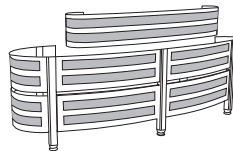

NEVADA

Escritorio Nevada	
ER.NEV	160 x 80

ID  Italian
design

Mobiliardi México

MOBILIARDI

CLICK

Mesa de Juntas Click	
M.CLICK 240	240 x 120

Escritorio Escuadra Click	
EE.CLICK 120	120 x 75 + 90 X 35
EE.CLICK 160	160 x 75 + 120 X 45
EE.CLICK 190	190 x 75 + 120 X 45

Escritorio Recto Click	
ER.CLICK 120	120 x 75
ER.CLICK 160	160 x 75
ER.CLICK 190	190 x 75

IDItalian
design

Mobiliardi México

MOBILIARDI

MONTANA

Recepción Montana 3

E.REC.MON.3 | 240 x 70 + 160 X 32

IDItalian
design