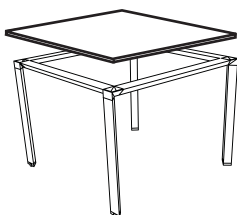

Mesas de Juntas Ejecutivas Max Arko	
EMJ.MAX 190	190 x 120
EMJ.MAX 240	240 x 120

MOBILIARDI

ARKO

IDItalian
design

Mobiliardi
Mexico, SA DE C.V.

IDItalian
design

MOBILIARDI

CALIFORNIA

Escritorio Recto California		
ER CAL	120 → 190	Altura 68 → 120

Escritorio Escuadra California		
EE.CAL	120 → 190 + 145 → 180	Altura 68 → 120

MOBILIARDI

CALIFORNIA DOBLE

LINEA DAKOTA

MOBILIARDI

ID  Italian
design

MOBILIARDI

DAKOTA

Escritorio Escuadra Dakota

EE.DAK 160	160 x 80 + 90 X 55
EE.DAK 180	180 x 90 + 90 X 55

Mesa Dakota

M.DAK	90 x 90
-------	---------

IDitalian
design

MOBILIARDI LINEA DAKOTA